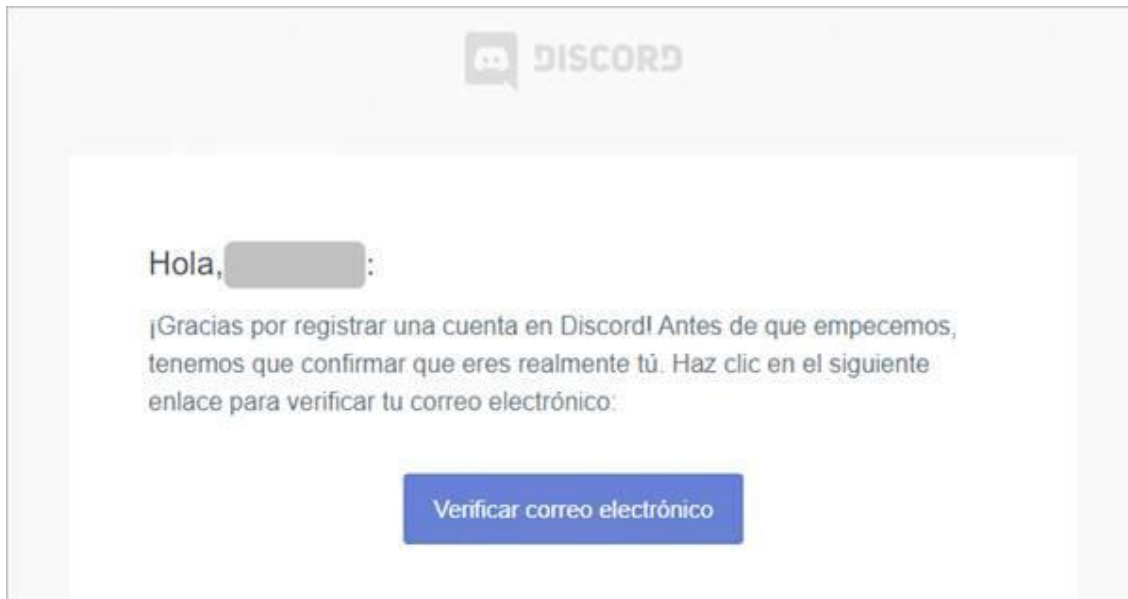

7. Una vez que hayas hecho esto, **tu cuenta se habrá creado correctamente** y sin complicaciones.

¡Listo!

Si has seguido todos los pasos anteriores, ya habrás acabado el proceso de **creación de tu cuenta de Discord**, y podrás **unirte a los servidores de tus amigos** o **crear tu propio servidor** para invitar a tus amigos.

8. Ahora ya puedes entrar en nuestro canal de Discord y seleccionar el torneo en el que te has inscrito.